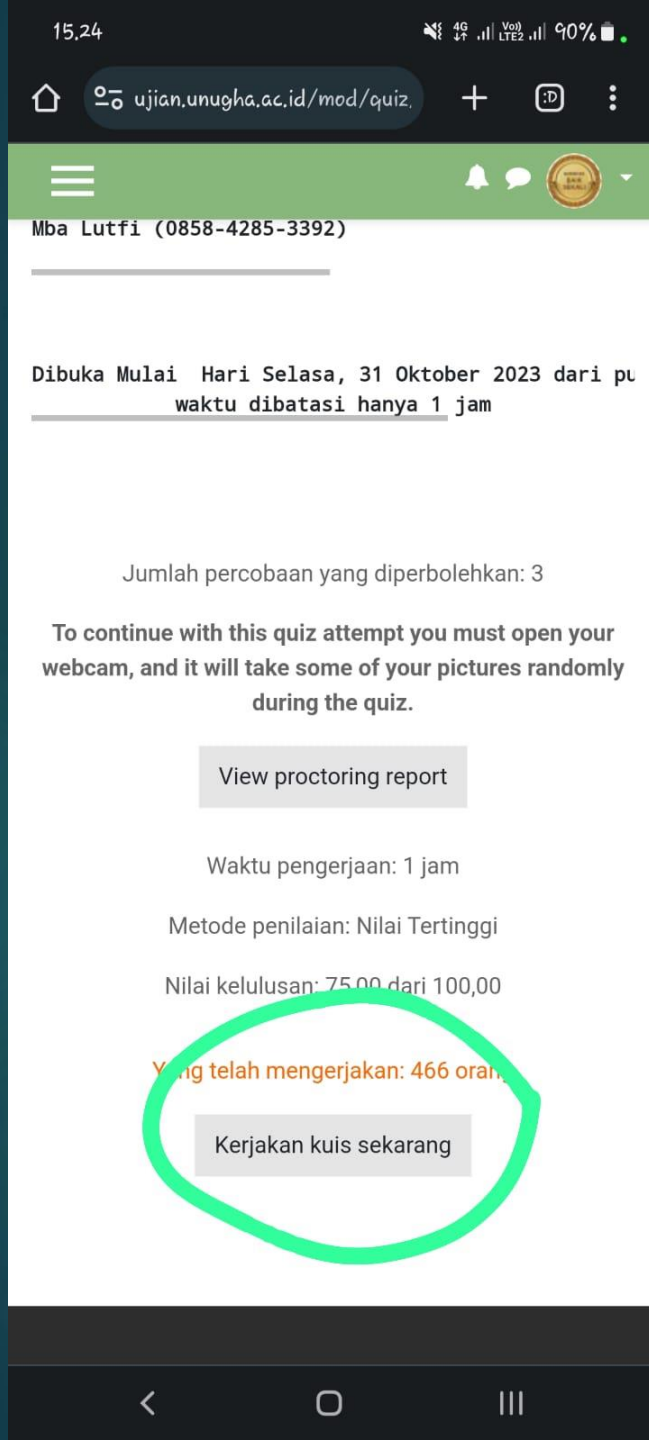

Makul dengan Jenis Tertutup

Dibuka Mulai Hari Selasa, 31 Oktober 2023 dari pukul 13.00 sd 20:00 WIB
waktu dibatasi hanya 1 jam

Jumlah percobaan yang diperbolehkan: 3

To continue with this quiz attempt you must open your webcam, and it will take some of your pictures randomly during the quiz.

Mulai pratinjau baru

Webcam

Jika Akses Melalui HP

Buka halaman Ujian Tertutup

Tunggu hingga Muncul Notif camera Allow

Untuk memastikan Ijin Kamera sudah Diijinkan klik bagian ini pada browser

Setelah Ijin Akses camera sudah
Di ijinakan