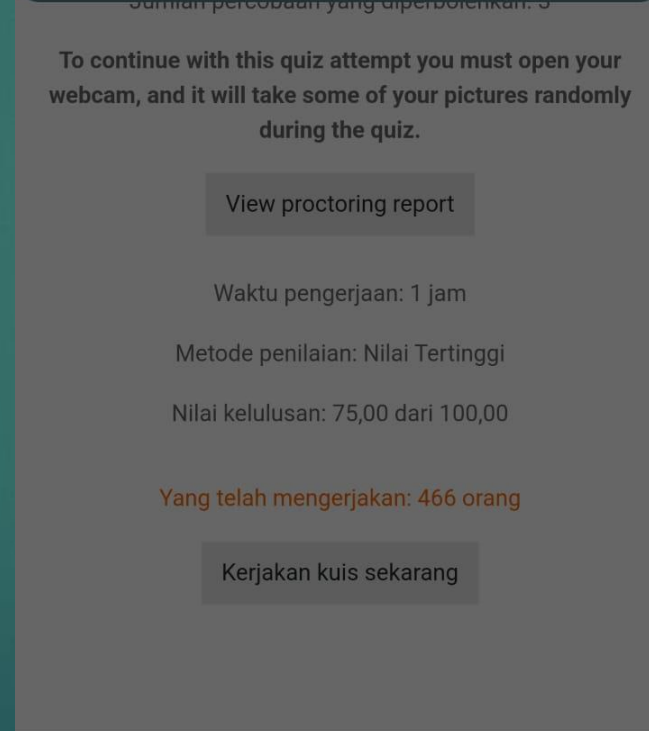

Mulai pratinjau baru

Webcam

Jika Akses Melalui HP

Buka halaman Ujian Tertutup

Tunggu hingga Muncul Notif camera Allow

Untuk memastikan Ijin Kamera sudah Diijinkan klik bagian ini pada browser

Setelah Ijin Akses camera sudah
Di ijinakan