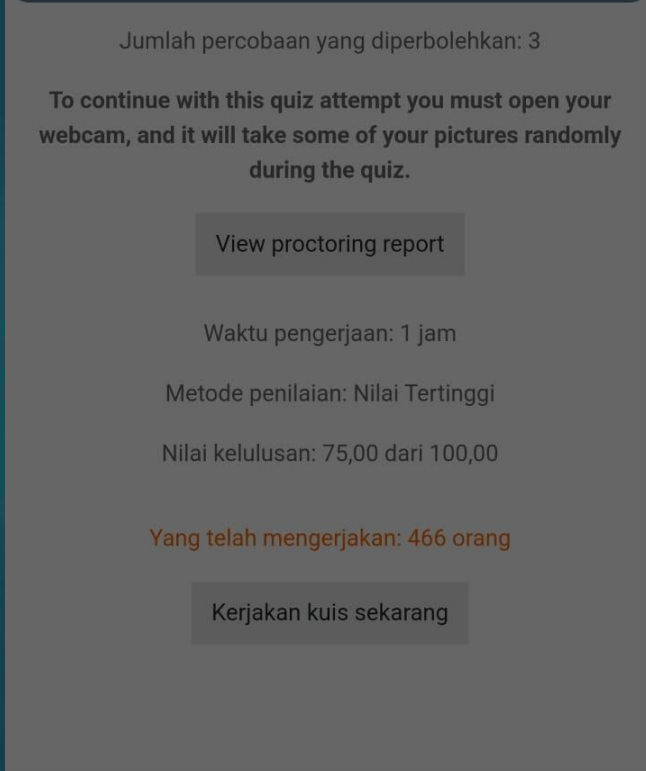

Mulai pratinjau baru

Webcam

Jika Akses Melalui HP

Buka halaman Ujian Tertutup

Tunggu hingga Muncul Notif camera Allow

Untuk memastikan Ijin Kamera sudah Diijinkan klik bagian ini pada browser

Setelah Ijin Akses camera sudah
Di ijinakan