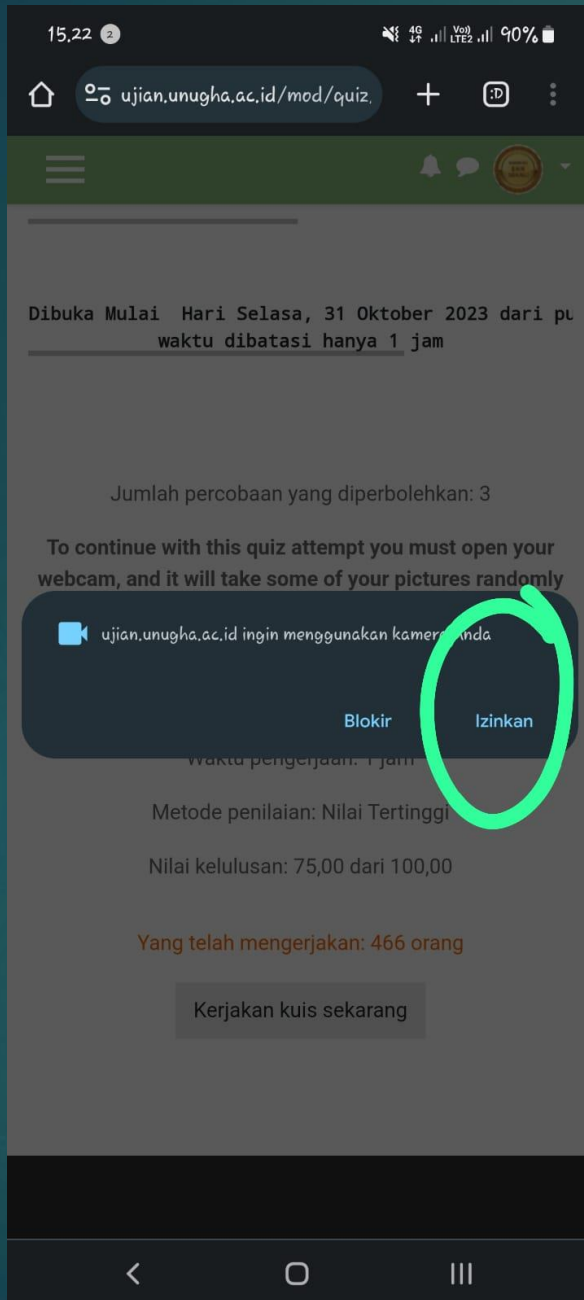

Mulai percobaan Batal

Co

Jl. Ken
Kidul C
Pho
E-m
Follow

Status Proctoring Ujian

Waktu tersisa 0:59:36

Halaman selanjutnya

Navigasi kuis

Selesaikan kuis

Mulai pratinjau baru

Webcam

Jika Akses Melalui HP

Buka halaman Ujian Tertutup

Tunggu hingga Muncul Notif camera Allow

Untuk memastikan Ijin Kamera sudah Diijinkan klik bagian ini pada browser

Setelah Ijin Akses camera sudah
Di ijinakan