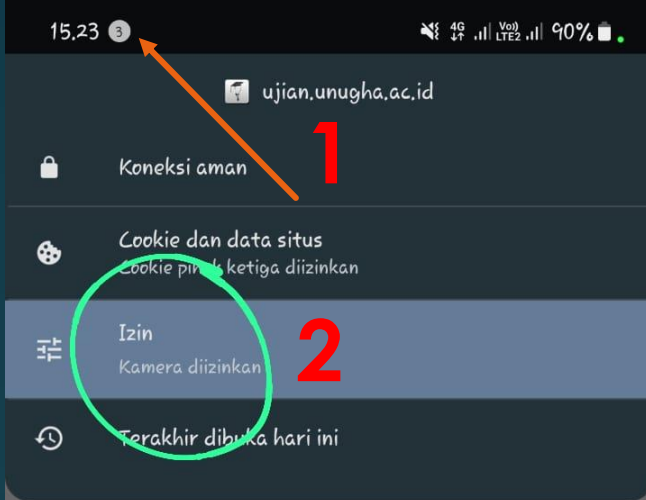

Mulai pratinjau baru

Webcam

Jika Akses Melalui HP

Buka halaman Ujian Tertutup

Tunggu hingga Muncul Notif camera Allow

Untuk memastikan Ijin Kamera sudah Diijinkan klik bagian ini pada browser

Setelah Ijin Akses camera sudah
Di ijinakan

Klik Kerjakan Kuis

- Muncul Tampilan Camera HP Anda

Ceklist I Agree with the validation process

Klik Mulai

Selamat mengerjakan

UJIAN PROCTORING MOODLE