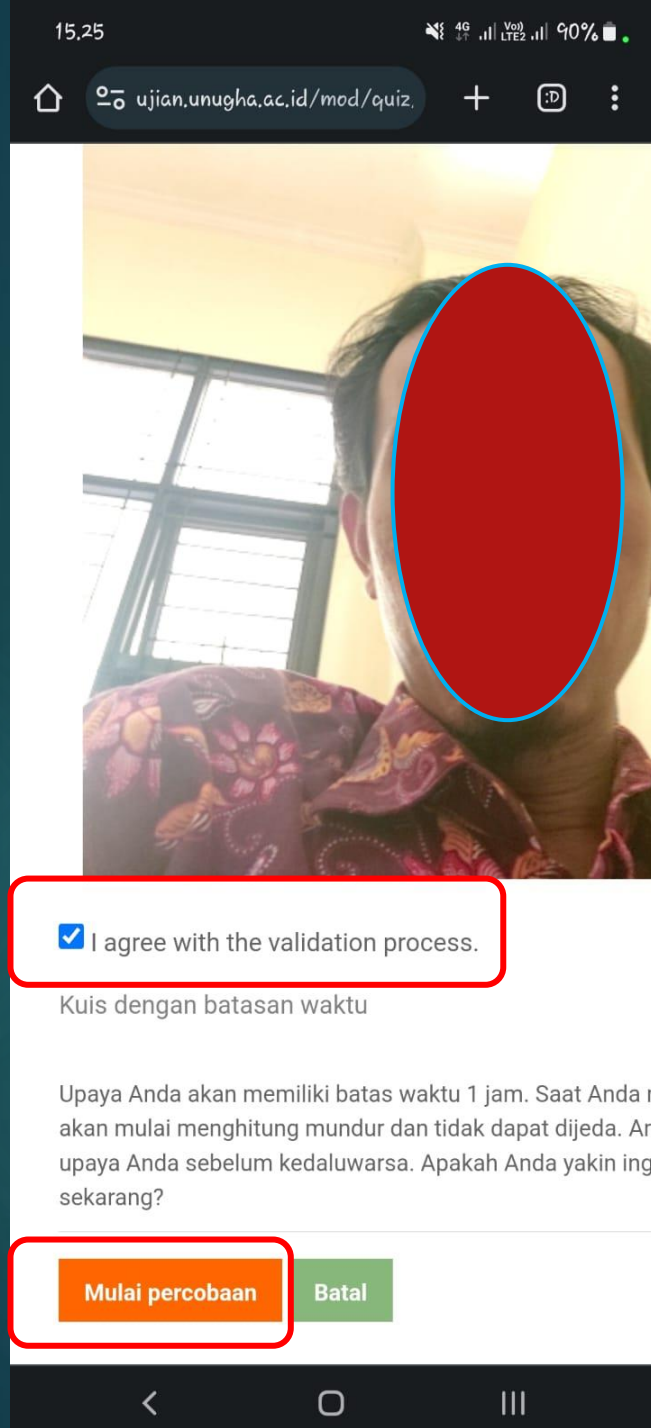

- Muncul Tampilan Camera HP Anda

Ceklist I Agree with the validation process

Klik Mulai