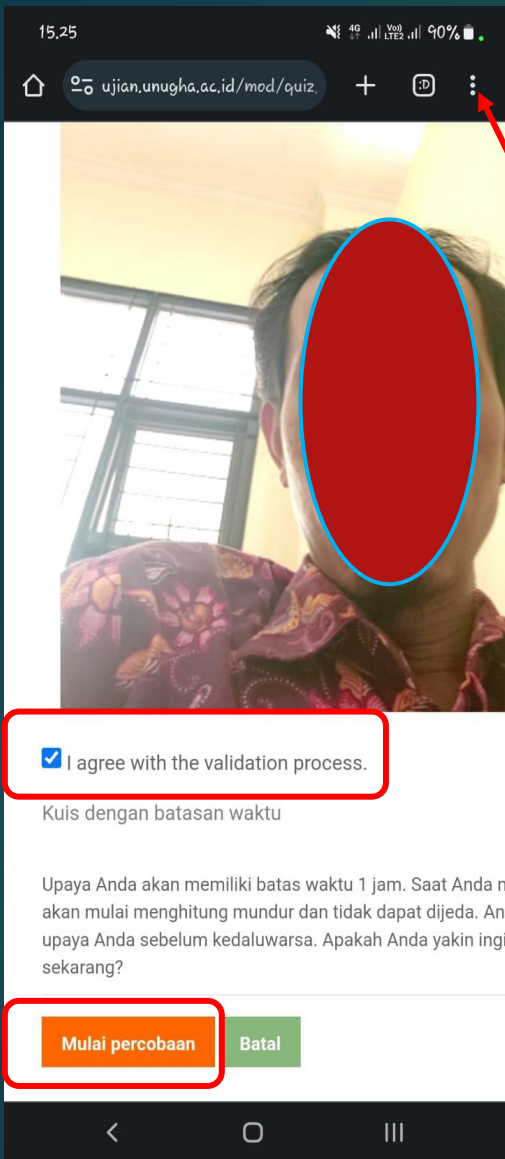

# Jika Akses Melalui HP

Buka halaman Ujian Tertutup

Tunggu hingga Muncul Notif camera Allow

Untuk memastikan Ijin Kamera sudah Diijinkan klik bagian ini pada browser

Setelah Ijin Akses camera sudah  
Di ijinkan

Klik Kerjakan Kuis

- Muncul Tampilan Camera HP Anda

Ceklist I Agree with the validation process

Klik Mulai

- Jika ukuran layer HP lebih Kecil terkadang Tombol Mulai Kerjakan tidak terlihat

Jika demikian Klik Pada Tombol titik 3 di Pojok Kanan Atas