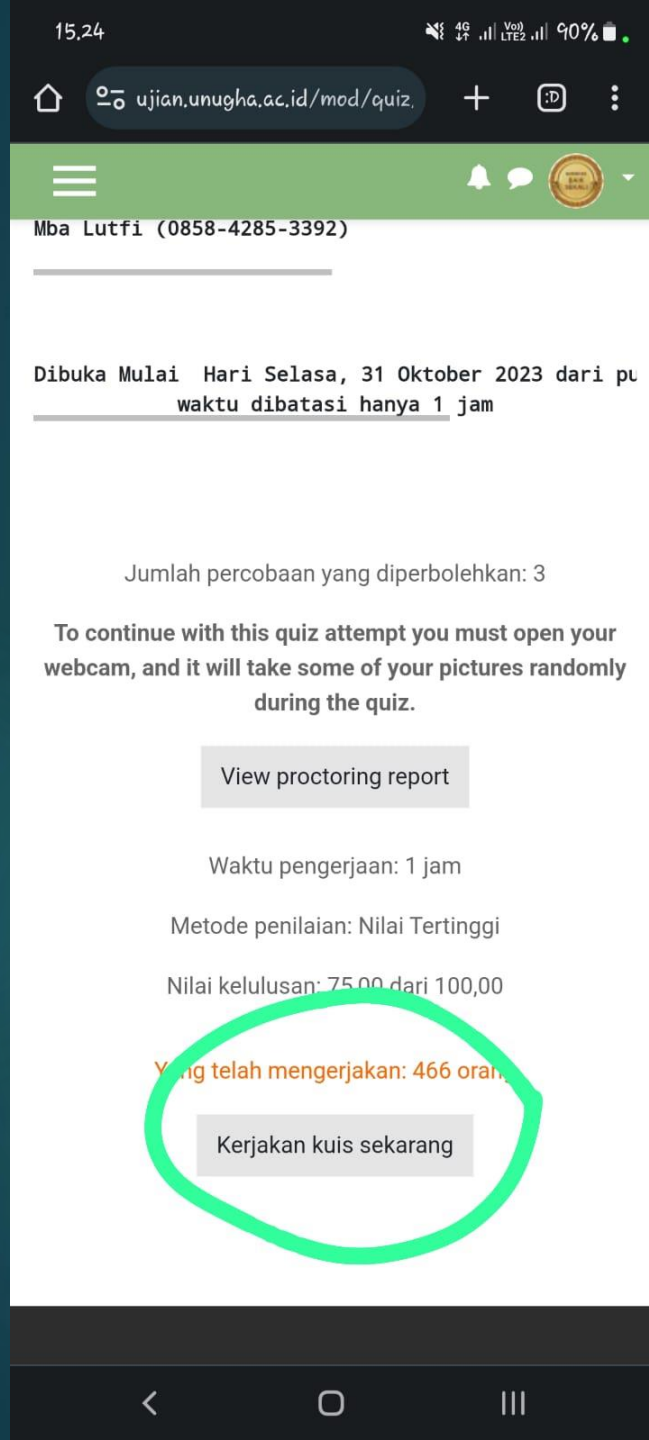

# Jika Akses Melalui HP

Buka halaman Ujian Tertutup

Tunggu hingga Muncul Notif camera Allow

Untuk memastikan Ijin Kamera sudah Diijinkan klik bagian ini pada browser

Setelah Ijin Akses camera sudah  
Di ijinkan

Klik Kerjakan Kuis

- Muncul Tampilan Camera HP Anda

Ceklist I Agree with the validation process

Klik Mulai

- Jika ukuran layer HP lebih Kecil terkadang Tombol Mulai Kerjakan tidak terlihat

Jika demikian Klik Pada Tombol titik 3 di Pojok Kanan Atas