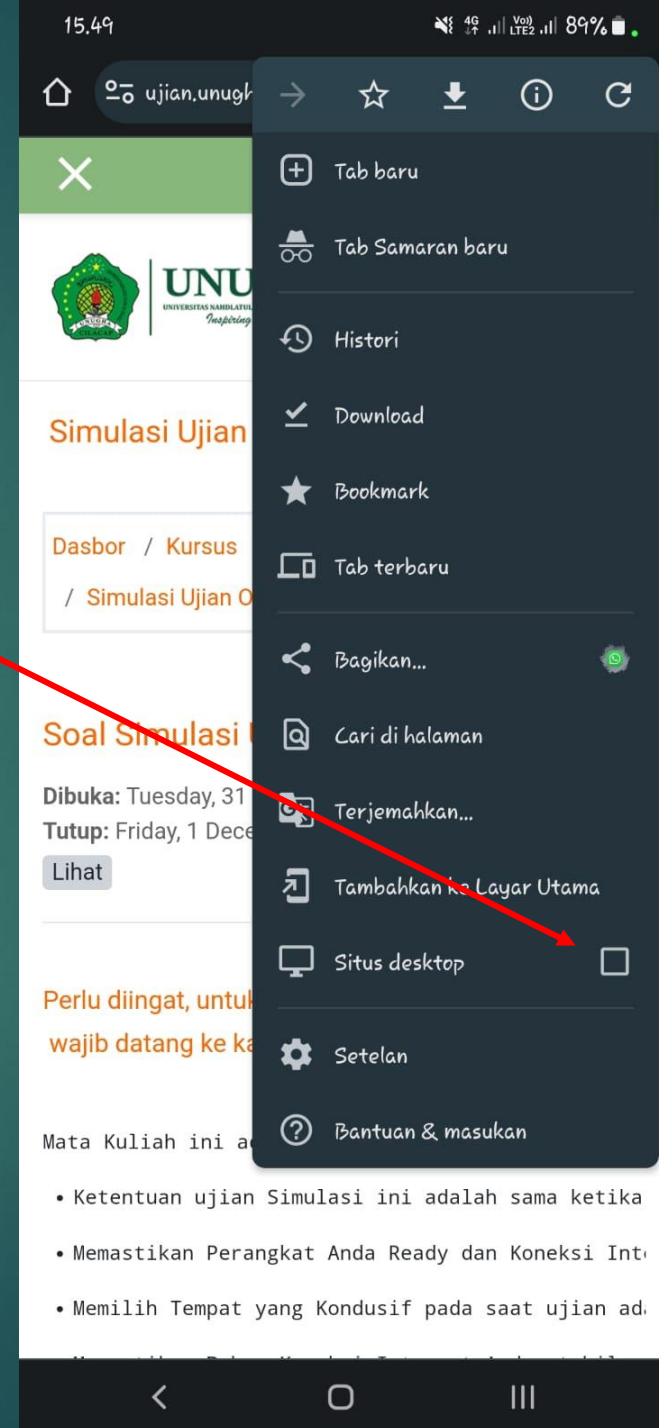

# Jika Akses Melalui HP

Buka halaman Ujian Tertutup

Tunggu hingga Muncul Notif camera Allow

Untuk memastikan Ijin Kamera sudah Diijinkan klik bagian ini pada browser

Setelah Ijin Akses camera sudah  
Di ijinkan

Klik Kerjakan Kuis

- Muncul Tampilan Camera HP Anda

Ceklist I Agree with the validation process

Klik Mulai

- Jika ukuran layer HP lebih Kecil terkadang Tombol Mulai Kerjakan tidak terlihat

Jika demikian Klik Pada Tombol titik 3 di Pojok Kanan Atas

Centang pada Opsi Situs Desktop