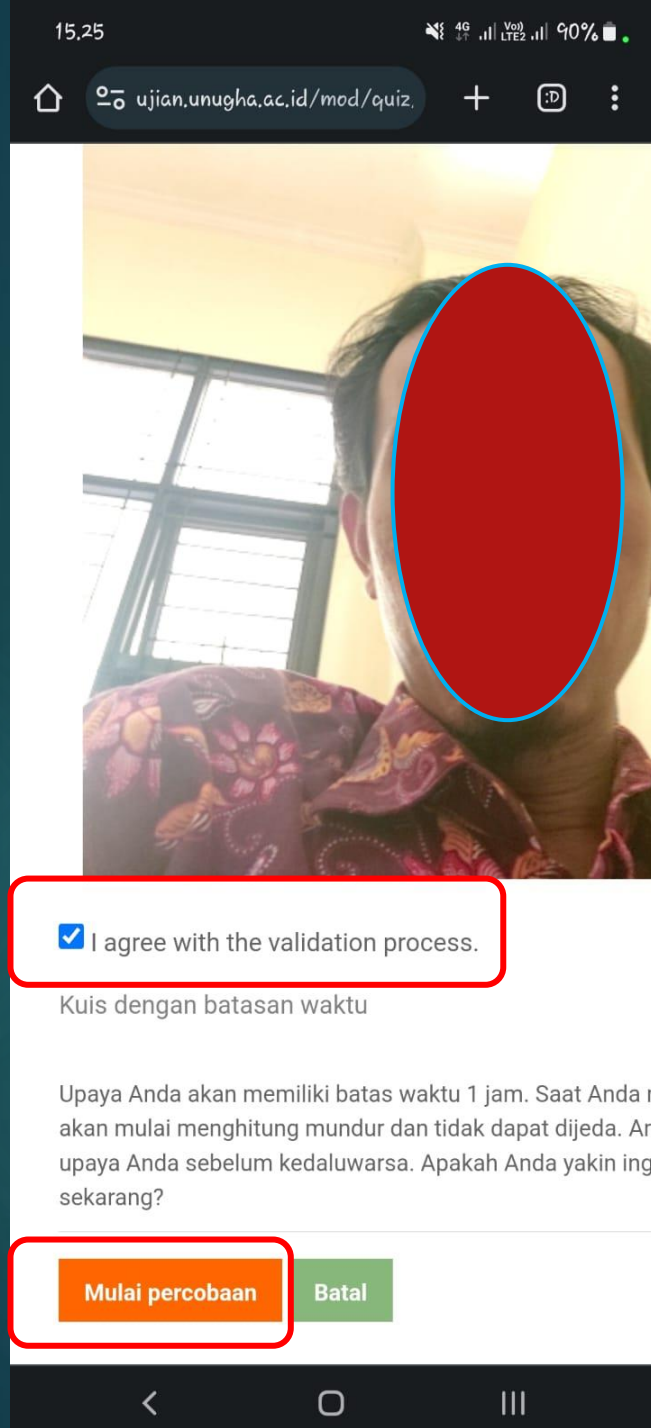

# Jika Akses Melalui HP

Buka halaman Ujian Tertutup

Tunggu hingga Muncul Notif camera Allow

Untuk memastikan Ijin Kamera sudah Diijinkan klik bagian ini pada browser

Setelah Ijin Akses camera sudah  
Di ijinkan

Klik Kerjakan Kuis

- Muncul Tampilan Camera HP Anda

Ceklist I Agree with the validation process

Klik Mulai

- Jika ukuran layer HP lebih Kecil terkadang Tombol Mulai Kerjakan tidak terlihat

Jika demikian Klik Pada Tombol titik 3 di Pojok Kanan Atas