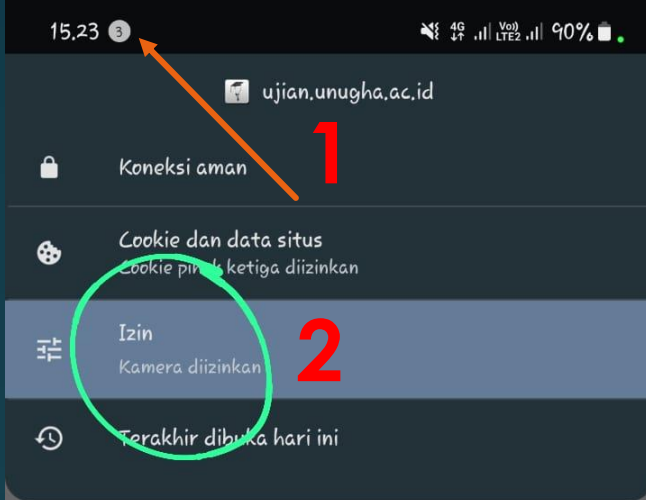

## Navigasi kuis

Selesaikan kuis

Mulai pratinjau baru

## Webcam

# Jika Akses Melalui HP

Buka halaman Ujian Tertutup

Tunggu hingga Muncul Notif camera Allow

Untuk memastikan Ijin Kamera sudah Diijinkan klik bagian ini pada browser

Setelah Ijin Akses camera sudah  
Di ijinkan